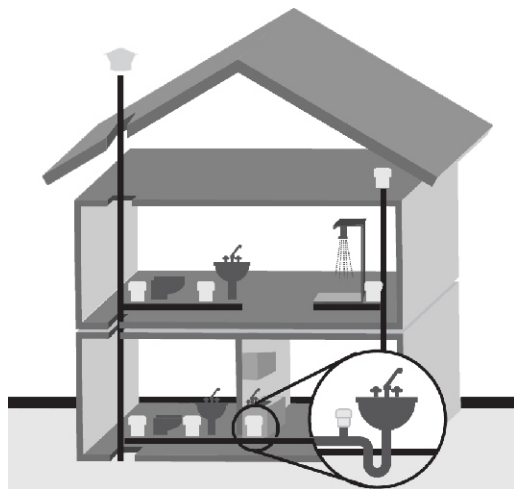

CE EN-12380

MiniHab;
[l/s]: 7.6

MaxiHab
[l/s]: 26

[°C]: -20 ÷ +60

EN-12380: A1

ABS

Made in EU