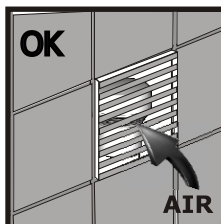

CE EN-12380

MiniHab;
[l/s]: 7.6

MaxiHab
[l/s]: 26

[°C]: -20 ÷ +60

EN-12380: A1

ABS

Made in EU