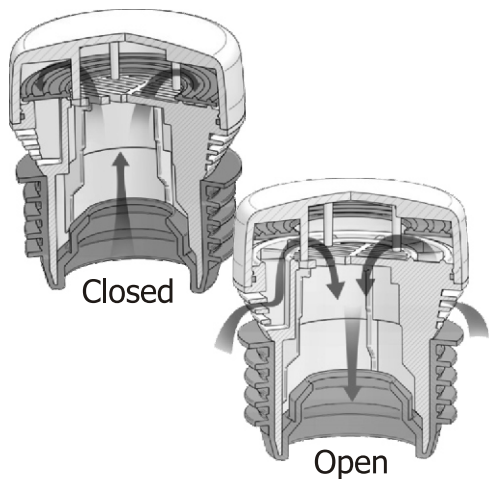

# HypAirBalance

- PL - ZAWÓR NAWIETRZAJĄCY-INSTRUKCJA PRODUKTOWA
- EN - AIR ADMITTANCE VALVE- PRODUCT MANUAL
- DE - ABWASSER RÖHRBELÜFTER- PRODUKTMERKBLATT
- RU - АЭРАТОР- ИНСТРУКЦИЯ ПО ЭКСПЛУАТАЦИИ
- FR - ENTRÉE D AIR- MODE D'EMPLOI
- IT - VALVOLA DELL ENTRATA DELL ARIA- ISTRUZIONE DI PRODOTTO
- ES - AIREADOR- LAS INSTRUCCIONES DEL PRODUCTO
- CZ - PŘÍVZDUŠKOVACÍ HLAVICE- MONTÁŽNÍ NÁVOD
- RO - AERATOR- INSTRUCIUNI ALE PRODUSELOR